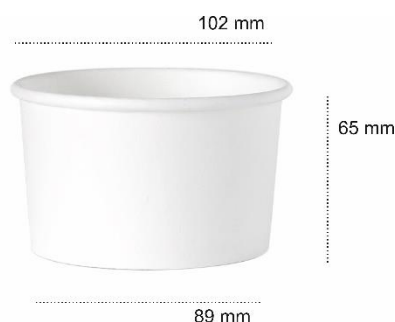

## MISKA PAPIEROWA jednościankowy

### *Biała* / z nadrukiem 360 ML

WYMIARY KUBKA	
Wysokość	65 mm
Średnica górna	102 mm
Średnica dolna	89 mm
Wszystkie podane wymiary +/- 2 mm	
Gramatura papieru	230 g/m <sup>2</sup>

<b>DANE LOGISTYCZNE</b>	<b>KARTON</b>	RĘKAW	25 szt.	
		KARTON	500 szt.	
		WAGA	RĘKAW	0,20 kg
	KARTON		4,5 kg	
	<b>PALETA</b>	ILOŚĆ KARTONÓW	WARSTWA	6 kartonów
			PALETA	20 kartonów
ILOŚĆ SZT. NA PALETCIE		10 000 szt.		
WAGA	100 kg			