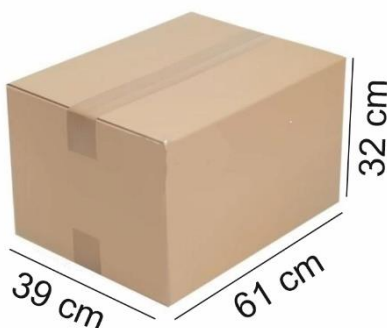

## KUBEK PAPIEROWY jednościankowy

### BIAŁY 100 ML – 4 oz

WYMIARY KUBKA		GRAMATURA	
<b>Wysokość</b>	65 mm	<b>Green PE</b>	195 g/m <sup>2</sup> + 15 green PE
<b>Średnica górna</b>	62 mm	<b>Ekobariera</b>	195 g/m <sup>2</sup> + ekobariera
<b>Średnica dolna</b>	45 mm		
Wszystkie podane wymiary +/- 5 mm			

DANE LOGISTYCZNE	KARTON	RĘKAW	100 szt.	
		KARTON	3000 szt.	
		WAGA	RĘKAW	0,32 kg
	PALETA		KARTON	10,5 kg
		ILOŚĆ KARTONÓW	WARSTWA	4 kartony
			PALETA	24 kartonów
	ILOŚĆ SZT. NA PALETCIE	72 000 szt.		
	WAGA	252,00 kg		