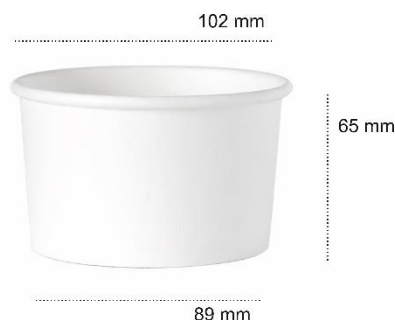

## MISKA PAPIEROWA jednościankowy Biała / z nadrukiem 360 ML

WYMIARY KUBKA	
Wysokość	65 mm
Średnica górna	102 mm
Średnica dolna	89 mm
Wszystkie podane wymiary +/- 2 mm	
Gramatura papieru	230 g/m <sup>2</sup>

<b>DANE LOGISTYCZNE</b>	<b>KARTON</b>	RĘKAW	25 szt.	
		KARTON	500 szt.	
		WAGA	RĘKAW 0,20 kg KARTON 4,5 kg	
	<b>PALETA</b>	ILOŚĆ KARTONÓW	WARSTWA	6 kartonów
			PALETA	20 kartonów
		ILOŚĆ SZT. NA PALETCIE	10 000 szt.	
WAGA	100 kg			