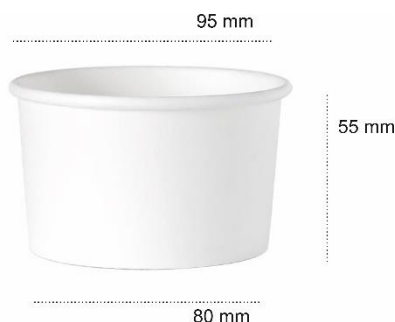

MISKA PAPIEROWA jednościankowy Biała / z nadrukiem 245 ML

WYMIARY KUBKA	
Wysokość	55 mm
Średnica górna	95 mm
Średnica dolna	80 mm
Wszystkie podane wymiary +/- 2 mm	
Gramatura papieru	230 g/m ²

DANE LOGISTYCZNE	KARTON	RĘKAW	25 szt.		
		KARTON	600 szt.		
		WAGA	RĘKAW	0,16 kg	
	PALETA	ILOŚĆ KARTONÓW	WARSTWA	6 kartonów	
			PALETA	20 kartonów	
		ILOŚĆ SZT. NA PALETCIE	12 000 szt.		
		WAGA	100 kg		