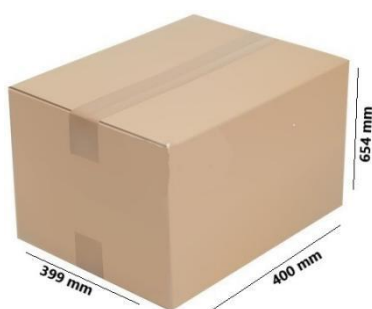

KUBEK PAPIEROWY jednościankowy

biały / z nadrukiem **300 ML fi90 – 12 oz**

WYMIARY KUBKA		
Wysokość	90 mm	
Średnica górna	105 mm	
Średnica dolna	60 mm	
Wszystkie podane wymiary +/- 2 mm		
	Green PE	Ekobariera
Gramatura papieru	232 g/m ² + 15 green PE	285 g/m ² + ekobariera

DANE LOGISTYCZNE	KARTON	RĘKAW	50 szt.		
		KARTON	1000 szt.		
		WAGA	RĘKAW	0,40 kg	
	PALETA	ILOŚĆ KARTONÓW	KARTON	9 kg	
			WARSTWA	6 kartony	
		ILOŚĆ SZT. NA PALETCIE	PALETA	18 kartonów	
		WAGA	18 000 szt.		
			WAGA	180,00 kg	

POZOSTAŁE INFORMACJE		
KRAJ POCHODZENIA:	POLSKA	
	Green PE	Ekobariera
TEMPERATURA UŻYTKOWANIA:	do 70°C – 120 minut	do 70°C – 15 minut
	95°C – 15 minut	90°C – 10 minut
TERMIN PRZYDATNOŚCI:	12 miesięcy od daty produkcji	
PRZECHOWYWANIE:	Kubki należy przechowywać w oryginalnym kartonie wraz z etykietą producenta, w woreczku foliowym zabezpieczającym przed zanieczyszczeniami, z daleka od urządzeń emitujących ciepło, w suchym pomieszczeniu, osłoniętym od czynników atmosferycznych oraz bezpośredniego światła słonecznego w temperaturze od 5 do 35°C i maksymalnej wilgotności 70%. Optymalna data przydatności 1 rok od daty produkcji.	