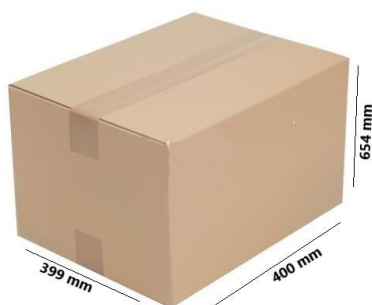

KUBEK PAPIEROWY jednościankowy

biały / z nadrukiem **300 ML fi90 – 12 oz**

WYMIARY KUBKA		
Wysokość	105 mm	
Średnica górna	90 mm	
Średnica dolna	60 mm	
Wszystkie podane wymiary +/- 2 mm		
	Green PE	Ekobariera
Gramatura papieru	232 g/m ² + 15 green PE	285 g/m ² + ekobariera

DANE LOGISTYCZNE	KARTON	RĘKAW	50 szt.		
		KARTON	1000 szt.		
		WAGA	RĘKAW	0,40 kg	
	PALETA	ILOŚĆ KARTONÓW	KARTON	9 kg	
			WARSTWA	6 kartony	
		ILOŚĆ SZT. NA PALETCIE	PALETA	18 kartonów	
		WAGA	18 000 szt.		
		180,00 kg			

POZOSTAŁE INFORMACJE		
KRAJ POCHODZENIA:	POLSKA	
	Green PE	Ekobariera
TEMPERATURA UŻYTKOWANIA:	do 70°C – 120 minut	do 70°C – 15 minut
	95°C – 15 minut	90°C – 10 minut
TERMIN PRZYDATNOŚCI:	12 miesięcy od daty produkcji	
PRZECHOWYWANIE:	Kubki należy przechowywać w woreczku foliowym zabezpieczającym przed zanieczyszczeniami, z daleka od urządzeń emitujących ciepło, w suchym pomieszczeniu, osłoniętym od czynników atmosferycznych oraz bezpośredniego światła słonecznego w temperaturze od 5 do 35°C i maksymalnej wilgotności 70%. Optymalna data przydatności 1 rok od daty produkcji.	