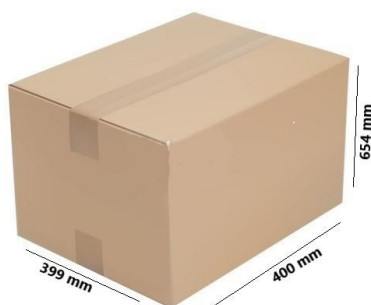

KUBEK PAPIEROWY jednościankowy

biały / z nadrukiem **250 ML – 8 oz**

WYMIARY KUBKA		
Wysokość	92 mm	
Średnica górna	80 mm	
Średnica dolna	55 mm	
Wszystkie podane wymiary +/- 2 mm		
	Green PE	Ekobariera
Gramatura papieru	232 g/m ² + 15 green PE	285 g/m ² + 25 ekobariera

DANE LOGISTYCZNE	KARTON	RĘKAW	100 szt.	
		KARTON	2500 szt.	
		WAGA	RĘKAW	0,60 kg
	KARTON		15,5 kg	
	PALETA	ILOŚĆ KARTONÓW	WARSTWA	6 kartony
			PALETA	18 kartonów
		ILOŚĆ SZT. NA PALETCIE	45 000 szt.	
WAGA	293,00 kg			

POZOSTAŁE INFORMACJE		
KRAJ POCHODZENIA:	POLSKA	
	Green PE	Ekobariera
TEMPERATURA UŻYTKOWANIA:	do 70°C – 120 minut	do 70°C – 15 minut
	95°C – 15 minut	90°C – 10 minut
TERMIN PRZYDATNOŚCI:	12 miesięcy od daty produkcji	
PRZECHOWYWANIE:	Kubki należy przechowywać w woreczku foliowym zabezpieczającym przed zanieczyszczeniami, z daleka od urządzeń emitujących ciepło, w suchym pomieszczeniu, osłoniętym od czynników atmosferycznych oraz bezpośredniego światła słonecznego w temperaturze od 5 do 35°C i maksymalnej wilgotności 70%. Optymalna data przydatności 1 rok od daty produkcji.	